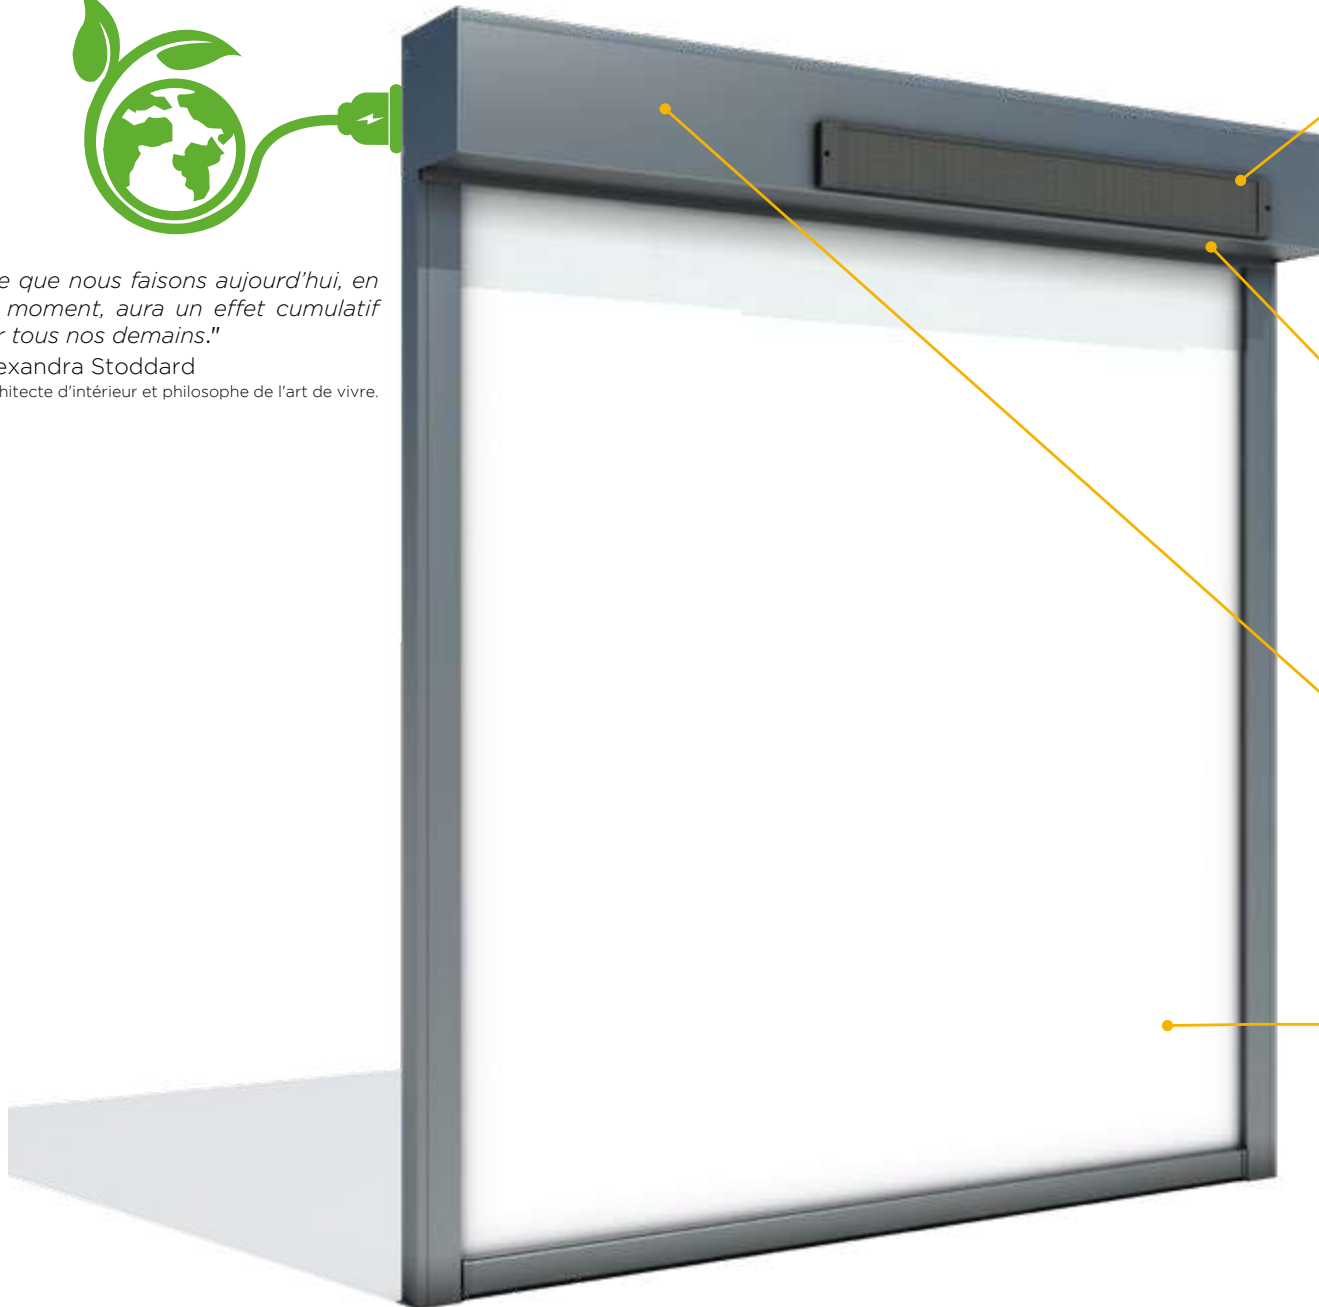

VERTICOFFRE

Ce store vertical assure une circulation d'air entre la toile et le vitrage pour une protection thermique optimale. Il est idéal pour les bâtiments industriels, tertiaire, institutionnels ou en maisons individuelles. Le verticoffre peut être posé en intérieur ou extérieur, de face ou en baie. Deux types de coulisses sont disponibles pour une occultation totale.

PANNEAU SOLAIRE

Dimensions : L553 x H60 x P10 mm.

Coloris : RAL 9005.

Puissance : 5 Watts.

Fixation du panneau : gauche, droite ou déporté.

Indice de protection : IP 55

MOTORISATION SILENCIEUSE

Moteur radio Marquises avec récepteur et batterie 12V intégrés au moteur.

Installation rapide et sans branchement.

VERTICOFFRE AUTONOME

Ce store vertical assure une circulation d'air entre la toile et le vitrage pour une protection thermique optimale. Il est idéal pour les bâtiments industriels, tertiaire, institutionnels ou en maisons individuelles.