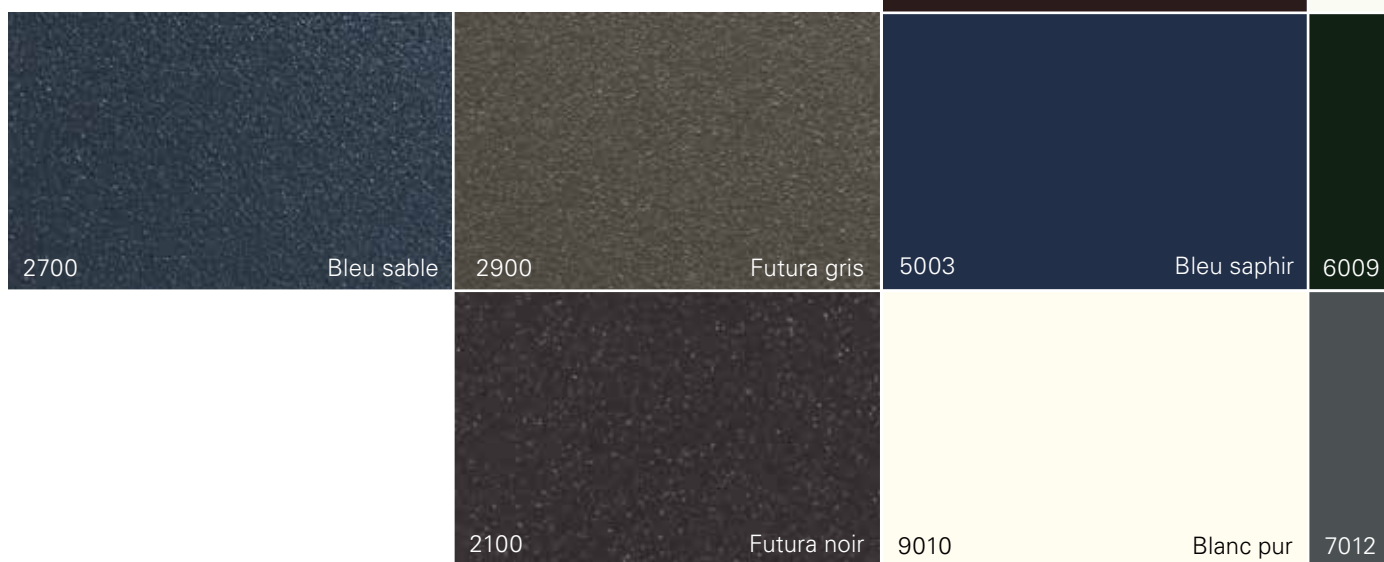

Surface

Nous proposons de manière standard la surface structuré mat fin (SMF). L’aspect est ainsi à la fois moderne et intemporel. Grâce à cette finition, l’entretien est facilité.

Couleurs – des possibilités exclusives

Vous avez le choix dans plus de 4000 coloris et dans de multiples nuanciers. Grâce aux nuanciers standardisés, il est possible de proposer des volets qui s’harmonisent parfaitement avec les couleurs des autres éléments de la façade.