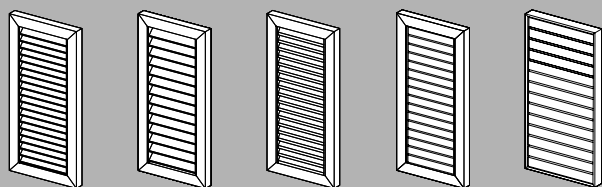

Lamelles fixes

Les volets coulissants et volets coulissants et pliants à lamelles fixes se composent d'au moins une zone à lamelles fixes. Indépendamment de cette dernière, d'autres zones peuvent être dotées de panneaux en aluminium (lisses, rainurés en hauteur ou en largeur). Une traverse horizontale ou un montant vertical est utilisée pour séparer au moins deux zones.

Vue en coupe des lamelles :

JZN-MAX70

PARIS-MAX15

SUN-R75

MS-MAX15

Extrait de notre gamme de produits regroupant plus de 80 modèles différents.

Lamelles orientables

Les volets coulissants à lamelles orientables se composent d'au moins une zone à lamelles orientables. Indépendamment de cette dernière, d'autres zones peuvent être dotées de panneaux en aluminium (lisses, rainurés en hauteur ou en largeur). Une traverse horizontale ou un montant vertical est utilisée pour séparer au moins deux zones. L'orientation des lamelles se règle à l'aide d'une barre centrale invisible.

MS-MAX70 JZN-MAX15 JZN-MAX70 PARIS-MAX15*

PARIS-MAX37* PARIS-MAX70 SLMAX15* SLMAX37* SLMAX70

SUN-P70 SUN-MAX15* SUN-MAX37* SUN-MAX70 NICE

JSV JS-MAX37V

MSV MS-MAX37V

SUN-MAX37V SUN-MAX48V

SR PL* PLLO*

PLANO-MAX28* PLANO-MAX70 PLANO-SL12*

VARIO-MAX70 Vario MAX28 VARIO-MAX15*

VARIO-SL12* PLN* PLLO-N*

Volets coulissants/volets coulissants pliants

JS* MS* PARIS* SLR75* SL

SUN-R75* SUN-R48 ES* EMS*

TZ* GE

TSW* PLANO-SL12* VARIO-SL12*

* GLIT – Volets coulissants sans guidage visible : possibilité de combiner des modèles standard au cadre de guidage GLIT.