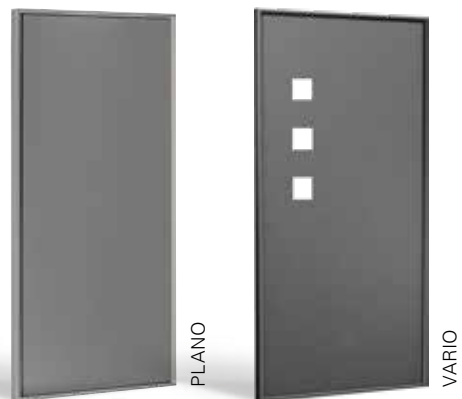

Modèles pleins

Les volets coulissants et volets coulissants pliants avec panneaux fixes présentent exclusivement des surfaces constituées de panneaux en aluminium ou d'éléments semblables à des lamelles. La division de la surface dépend du nombre de zones. De plus, les panneaux en aluminium peuvent être dotés de sections différentes.

Vue en coupe :