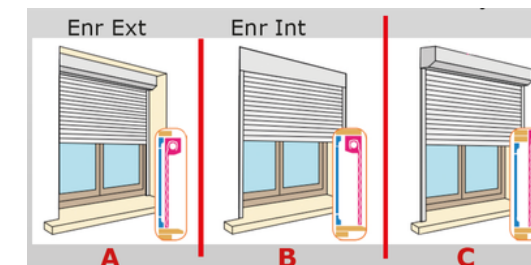

Type de pose :

- A : Pose en tunnel (enroulement extérieur)
- B : Pose en tunnel (enroulement intérieur)
- C : Pose en façade (enroulement extérieur)

Tabliers :

Lames Alu isolées 41 x 9 mm

Largeur maxi	3000 mm
Poids m2	3,7 kg
Surface maxi	7 m2