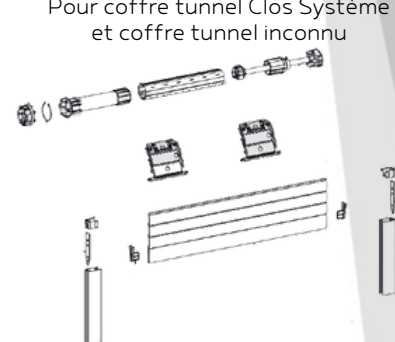

LES TRADITIONNELS

Tradi Express : (Montage Rapide)

Tradi ZF :

Tradi :

Pour coffre tunnel Clos Système et coffre tunnel inconnu

Type de coulisses :

Lames 41/9

Lames 52/14