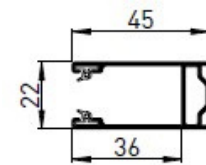

PVC :

30 mm à vis plat

30 mm avec becquet à 93°

Traditionnels :

Tabliers :

Lames Alu isolées 41 x 9 mm

Largeur maxi	3000 mm
Poids m2	3,7 kg
Surface maxi	7 m2

Motorisation :