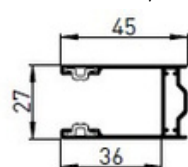

PVC :

30 mm à vis plat

30 mm avec becquet à 93°

Traditionnels :

Tabliers :

Lames Alu isolées 41 x 9 mm

Largeur maxi	3000 mm
Poids m2	3,7 kg
Surface maxi	7 m2

Motorisation :

Type de pose :

- A : Pose en tunnel (enroulement extérieur)
- B : Pose en tunnel (enroulement intérieur)

Tabliers :

Lames Alu isolées 41 x 9 mm

Largeur maxi	3000 mm
Poids m2	3,7 kg
Surface maxi	7 m2

Lames Alu isolées 52 x 14 mm