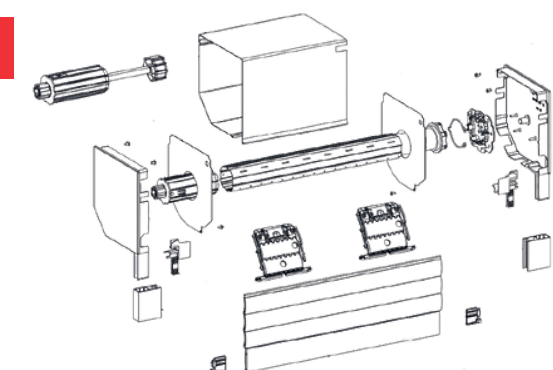

Pan quart de rond

Coffre	Enroulement CC
150	1600
180	2500
205	3200