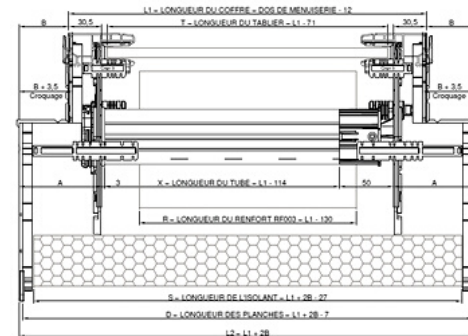

LE BLOC BAIE

Coffre : 205 mm

- Type d'isolants : thermique / acoustique

Pose en neuf avec débord

Pose en réno avec croquage

Type de coulisses :

Réno :

Pour lames de 41 x 9 mm : 53 x 22 mm (+aile)

PVC :

30 mm à vis plat

30 mm avec becquet à 93°

Traditionnels :

Tabliers :

Lames Alu isolées 41 x 9 mm

Largeur maxi	3000 mm
Poids m2	3,7 kg
Surface maxi	7 m2

Motorisation :