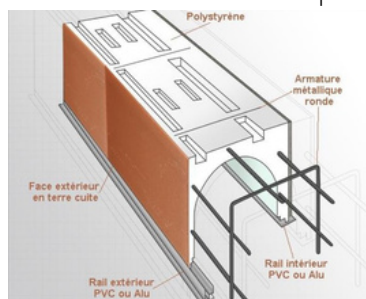

COFFRE TUNNEL

Coffre tunnel face brique