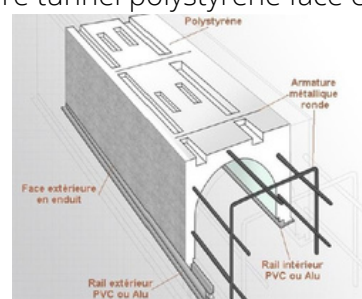

Coffre tunnel polystyrène face enduit

Dimensions coffre : profondeur 280 hauteur 300

VOLETS RÉNO

Type de coffre :

Solaire :

Coffre	Enroulement CC
150	1300
180	2300

Filaire / radio :

Pan coupé

Coffre	Enroulement CC
137	1200
150	1600
180	2500
205	3200