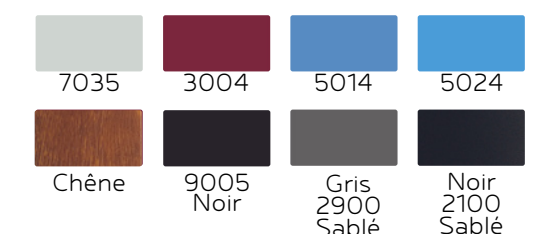

Bloc Baie

Coffre Tunnel

Couleurs :

Autres couleurs nous consulter

Attention > les techniques d'impressions sur papier ne peuvent reproduire avec exactitude l'aspect des peintures sur métal.

Nous vous conseillons de nous contacter pour plus de renseignements