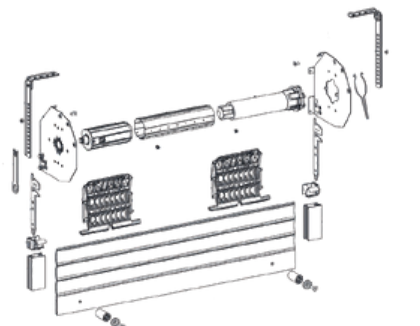

LES TRADITIONNELS

Tradi Express : (Montage Rapide)

Tradi ZF :

Tradi :

Pour coffre tunnel Clos Système et coffre tunnel inconnu

Type de coulisses :

Lames 41/9

Lames 52/14