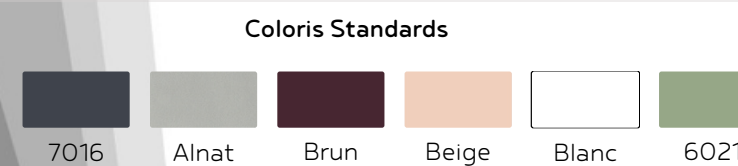

Bloc Baie

Coffre Tunnel

Couleurs :

Autres couleurs nous consulter

Attention > les techniques d'impressions sur papier ne peuvent reproduire avec exactitude l'aspect des peintures sur métal.

Nous vous conseillons de nous contacter pour plus de renseignements