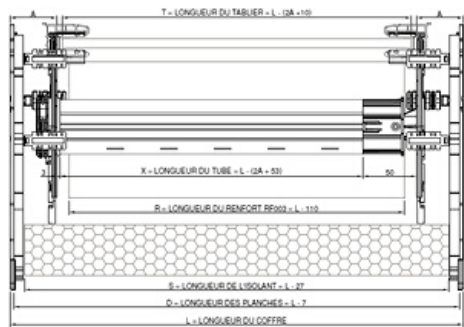

LE BLOC BAIE

Coffre : 205 mm

- Type d'isolants : thermique / acoustique

Pose en neuf avec débord

Pose en réno avec croquage

Type de coulisses :

Réno :

Pour lames de 41 x 9 mm : 53 x 22 mm (+aile)

PVC :

30 mm à vis plat

30 mm avec becquet à 93°

Traditionnels :

Tabliers :

Lames Alu isolées 41 x 9 mm

Largeur maxi	3000 mm
Poids m2	3,7 kg
Surface maxi	7 m2

Motorisation :