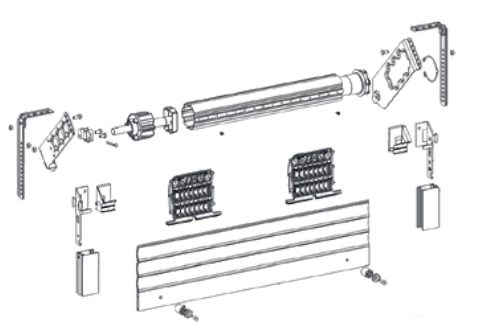

LES TRADITIONNELS

Tradi Express : (Montage Rapide)

Tradi ZF :

Tradi :

Pour coffre tunnel Clos Système et coffre tunnel inconnu

Type de coulisses :

Lames 41/9

Lames 52/14