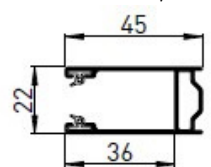

Type de coulisses :

Lames 41/9