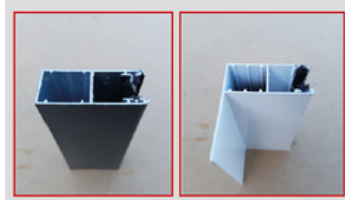

LE BLOC BAIE

Coffre : 205 mm

- Type d'isolants : thermique / acoustique

Pose en neuf avec débord

Pose en réno avec croquage

Type de coulisses :

Réno :

Pour lames de 41 x 9 mm : 53 x 22 mm (+aile)