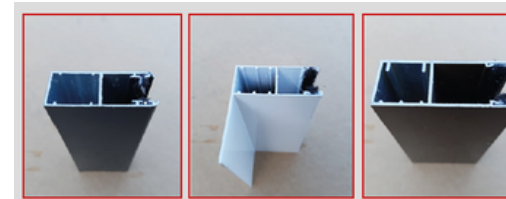

Type de pose :

- A : Pose en tunnel (enroulement extérieur)
- B : Pose en tunnel (enroulement intérieur)
- C : Pose en façade (enroulement extérieur)

Tabliers :

Lames Alu isolées 41 x 9 mm

Largeur maxi	3000 mm
Poids m2	3,7 kg
Surface maxi	7 m2