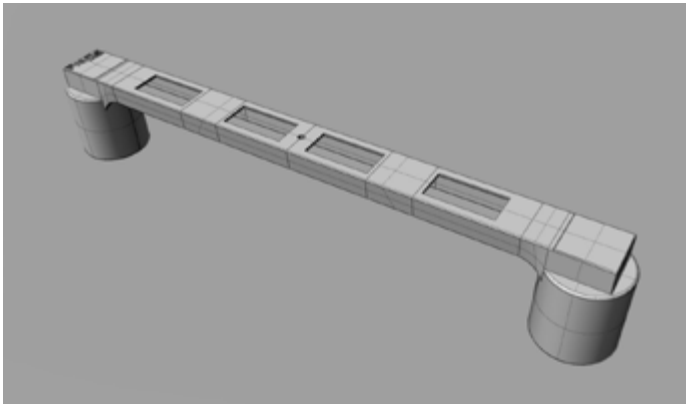

Christophe Derré

Simple en apparence, la collection Mandurah® est faite de formes tendues et rectilignes. Ce sont des formes géométriques, simples, qui constituent la signature de la collection : un cercle posé dans un carré, dont naît un parallélépipède rectangle. Epurées, les poignées Mandurah® laissent passer le jour au travers de deux rectangles... comme un rappel à la forme et à la fonction des fenêtres, baies coulissantes, et portes qu'elles orientent.