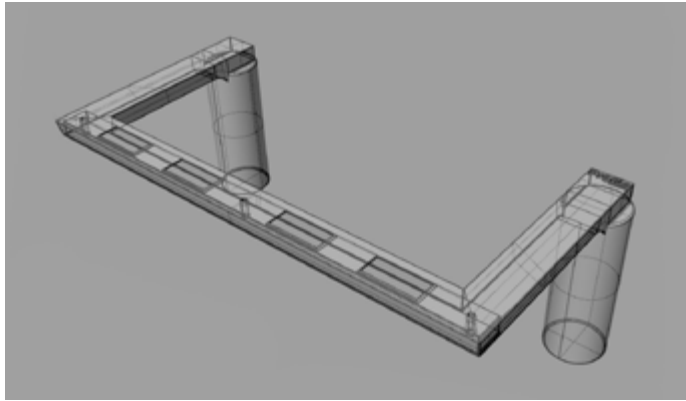

Christophe Derré

Simple en apparence, la collection Mandurah® est faite de formes tendues et rectilignes. Ce sont des formes géométriques, simples, qui constituent la signature de la collection : un cercle posé dans un carré, dont naît un parallélépipède rectangle. Epurées, les poignées Mandurah® laissent passer le jour au travers de deux rectangles... comme un rappel à la forme et à la fonction des fenêtres, baies coulissantes, et portes qu'elles orientent.