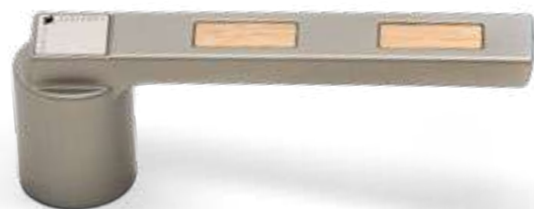

MANDURAH

LES REMPLISSAGES & FORMES