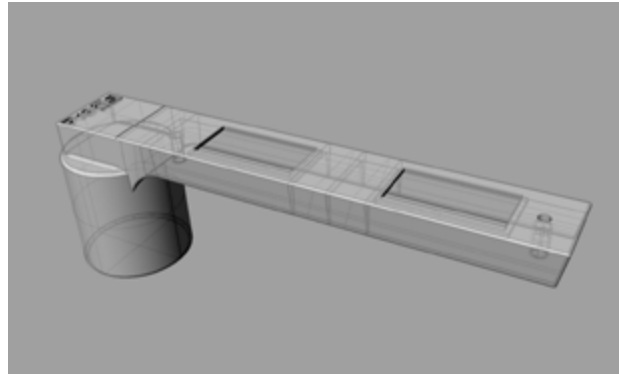

Christophe Derré

Simple en apparence, la collection Mandurah® est faite de formes tendues et rectilignes. Ce sont des formes géométriques, simples, qui constituent la signature de la collection : un cercle posé dans un carré, dont naît un parallélépipède rectangle. Epurées, les poignées Mandurah® laissent passer le jour au travers de deux rectangles... comme un rappel à la forme et à la fonction des fenêtres, baies coulissantes, et portes qu'elles orientent.