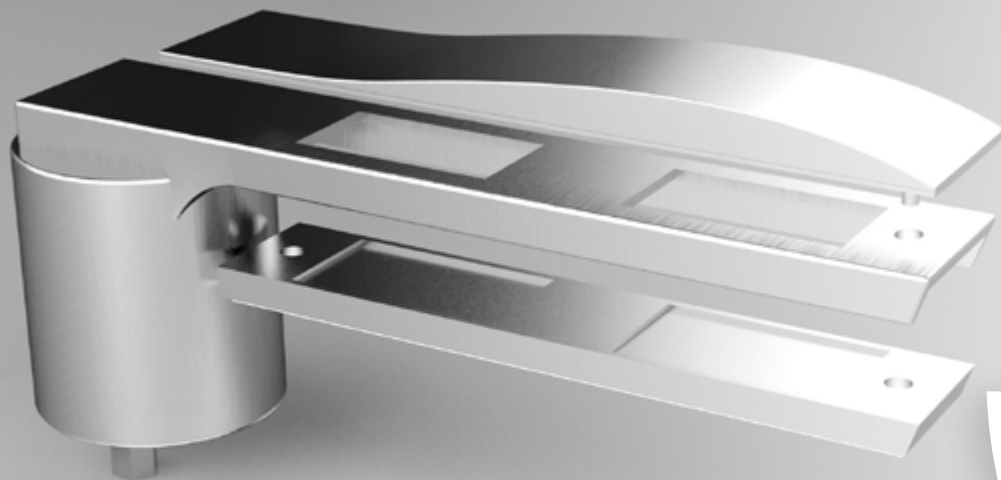

« Répartir les proportions pour que tout soit harmonieux dans un tel objet, est un art qui revient au pur designer. Cette collaboration a apporté d'autres idées à notre conception de base, et a permis d'enrichir le produit, sans jamais l'alourdir, ou le détourner de l'esprit qu'on a souhaité lui insuffler initialement ».

Christophe Derré