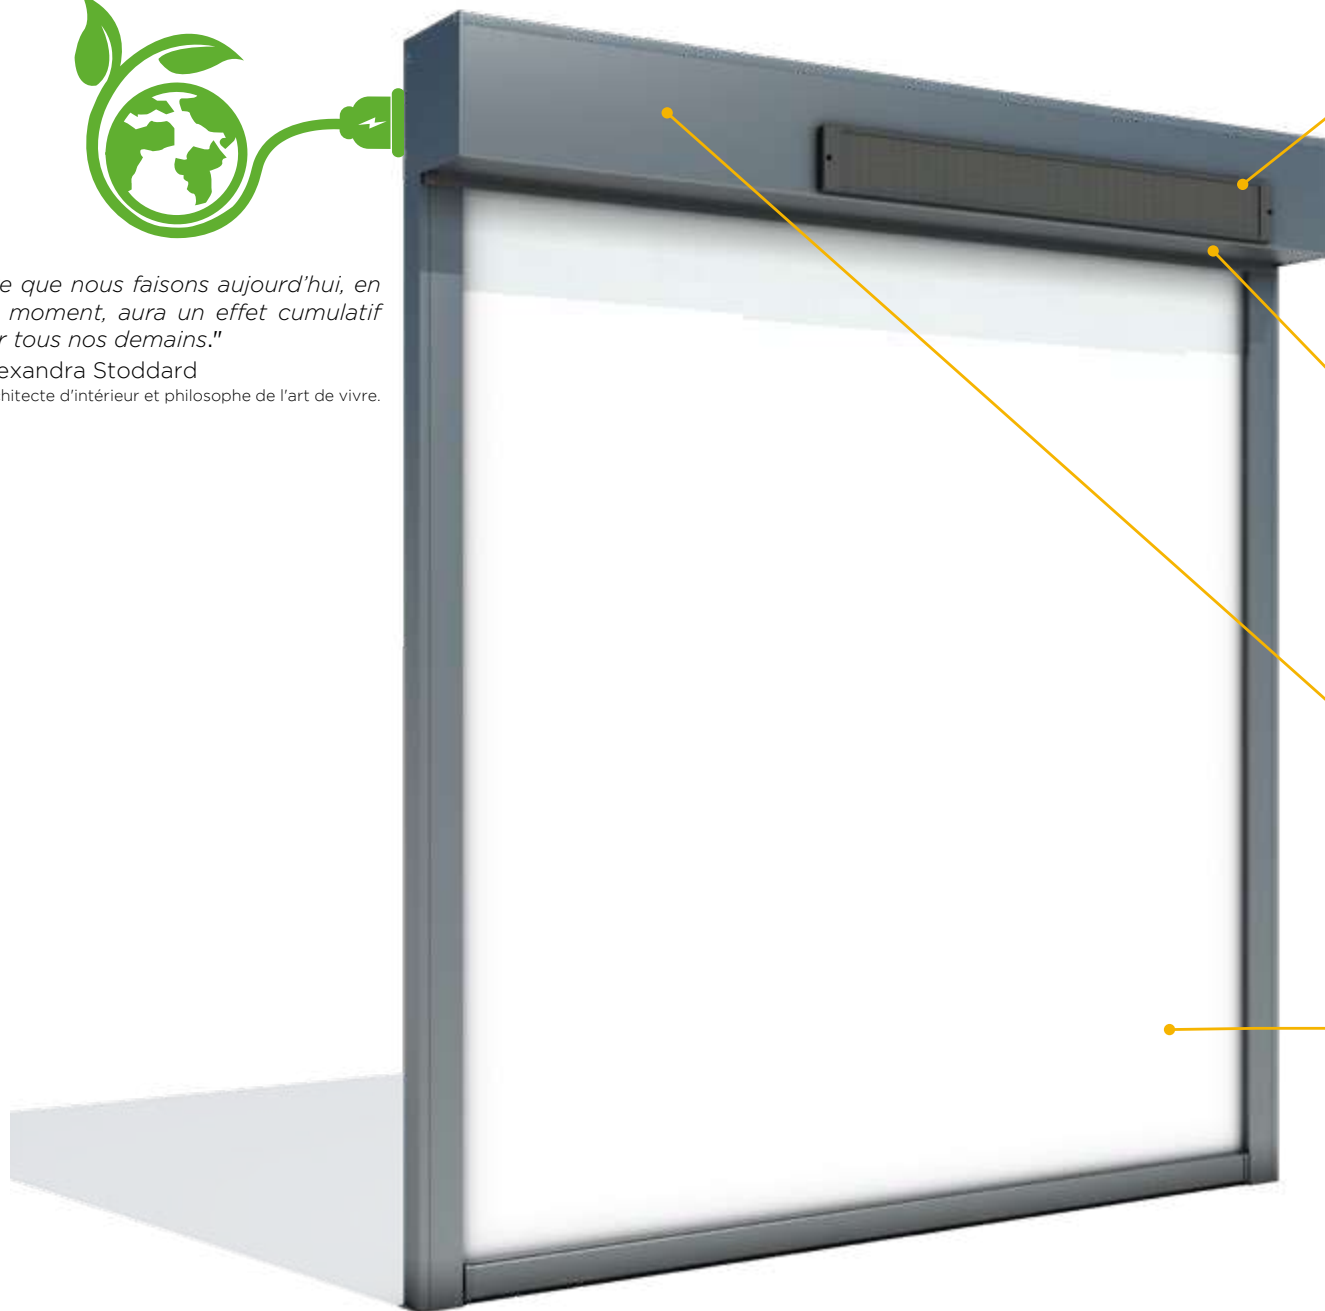

"Ce que nous faisons aujourd'hui, en ce moment, aura un effet cumulatif sur tous nos demains."

Alexandra Stoddard

Architecte d'intérieur et philosophe de l'art de vivre.