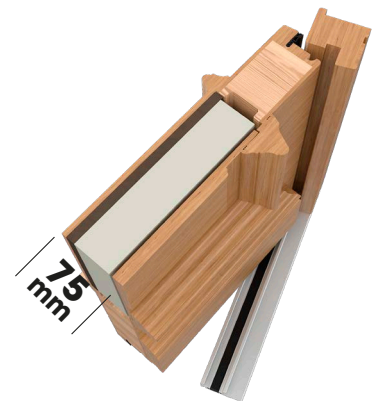

Turmel

Le charme des moulures de cette porte d'entrée en bois est accentué par une grille en fer forgé.

Colorisez votre porte

avec une de nos 2 finitions intérieur/extérieur et 5 finitions intérieur uniquement au choix.

+ En option, large choix de couleurs

GARANTIES

BRILLANCE ET COULEUR

SERRURE

CARACTÉRISTIQUES TECHNIQUES

DIMENSIONS 1 VANTAIL

Hauteur de 1790 mm à 2300 mm
Largeur de 670 mm à 1030 mm

PERFORMANCE THERMIQUE*

Ud = 1,4

PERFORMANCE ACOUSTIQUE

36(-1;-4)dB

SÉCURITÉ

Serrure 5 points à relevage 2 crochets 2 rouleaux (SR2C2R)
+ Barillet débrayable signé Bel'M 5 clés

INDICE ENVIRONNEMENTAL

DÉCOR

Porte à grille finition rustique. Châssis ouvrant. Soubassement deux panneaux avec cimaise face extérieure et un seul panneau face intérieure.

QUINCAILLERIE

Poignée sur plaque (QPP-001-RU), bouton (QBO-005-RU), poignée de châssis ouvrant (QPB-001-RU) et grille finition rustique

Retrouvez toutes les quincailleries ici :

VITRAGE

Double vitrage Monte Carlo.