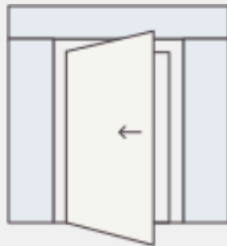

1 VANTAIL AVEC 2 FIXES EN DORMANT ET IMPOSTE