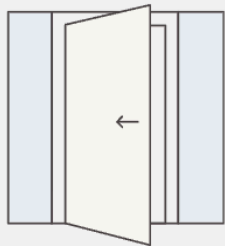

1 VANTAIL AVEC 2 FIXES