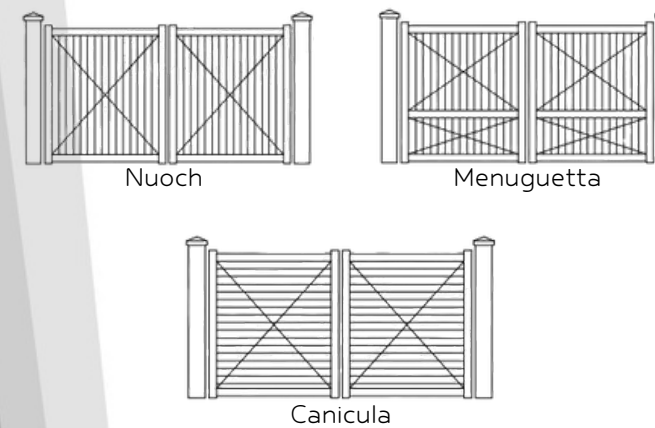

*Fabricant français, éco-responsable **Profils SYSTEMES**

• POUR DU BATTANT

• POUR DU COULISSANT

Nos Remplissages :

Nos Modèles :

• PORTAILS COULISSANTS

Lames pleines largeur 160 mm :

Lames Z hauteur 110 mm :

• PORTAILS BATTANTS / PORTILLONS

Lames pleines largeur 160 mm :

Lames Z hauteur 110 mm :

Nos Accessoires :

Nos Clôtures / Brises vues aluminium

Remplissage plein ou lames Z...
... en harmonie avec votre portail