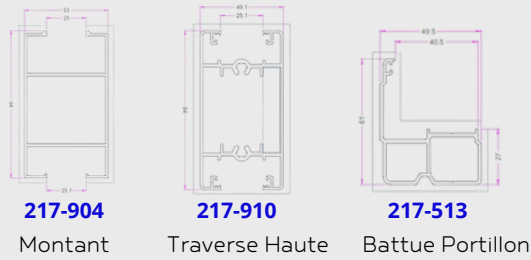

*Fabricant français, éco-responsable **Profils SYSTEMES**

• POUR DU BATTANT

• POUR DU COULISSANT

Nos Remplissages :

Nos Modèles :

• PORTAILS COULISSANTS

Lames pleines largeur 160 mm :

Lames Z hauteur 110 mm :