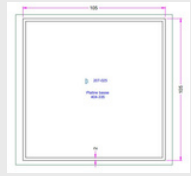

Poteaux + Bouchons + Platines :

Poteau
105/105

Bouchon
105/105

Platine
105/105

Poteau
180/180

Bouchon
180/180

Platine
180/180

**CLOS
SYSTEME**

*Fabricant français, éco-responsable **Profils SYSTEMES**

• POUR DU BATTANT

• POUR DU COULISSANT

Nos Remplissages :

Nos Modèles :

• PORTAILS COULISSANTS

Lames pleines largeur 160 mm :

Lames Z hauteur 110 mm :