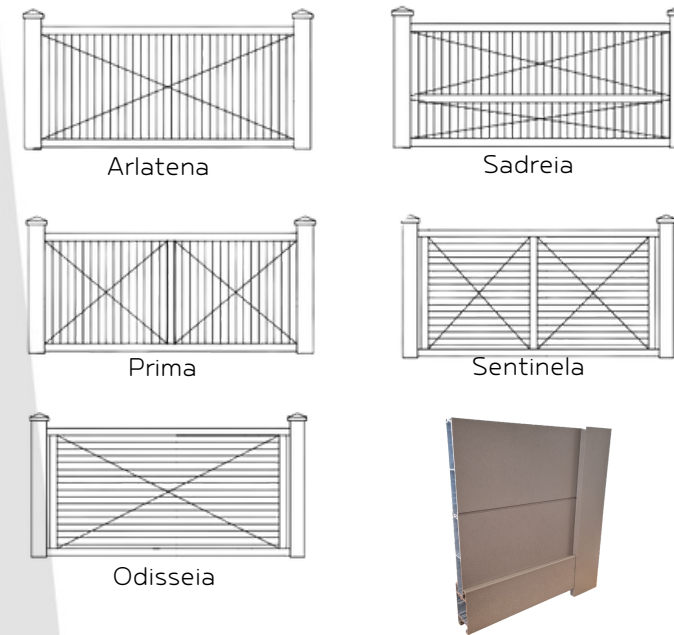

*Fabricant français, éco-responsable **Profils SYSTEMES**

• POUR DU BATTANT

• POUR DU COULISSANT

Nos Remplissages :

Nos Modèles :

• PORTAILS COULISSANTS

Lames pleines largeur 160 mm :

Lames Z hauteur 110 mm :

• PORTAILS BATTANTS / PORTILLONS

Lames pleines largeur 160 mm :

Lames Z hauteur 110 mm :

Nos Accessoires :

Nos Clôtures / Brises vues aluminium

Remplissage plein ou lames Z...
... en harmonie avec votre portail