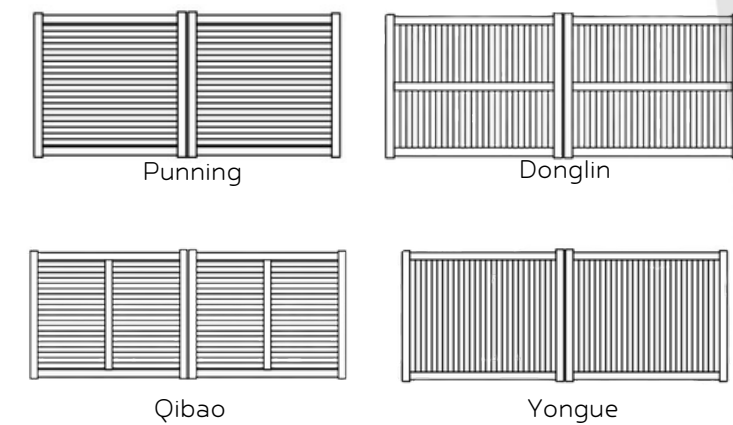

Nous vous proposons des moteurs à bras, à verin sans oublier le moteur pour le coulissant

www.clos-systeme34.com

Couleurs :

Nos Profils :

Notre gamme Factory de Profils Systèmes* va correspondre à vos besoins autant pour :
l'esthétique, la modernité et la robustesse.

*Fabricant français, éco-responsable **Profils SYSTEMES**

• POUR DU BATTANT

• POUR DU COULISSANT

Nos Remplissages :

Nos Modèles :

• PORTAILS COULISSANTS

Lames pleines largeur 160 mm :

Lames Z hauteur 110 mm :

• PORTAILS BATTANTS / PORTILLONS

Lames pleines largeur 160 mm :

Lames Z hauteur 110 mm :

Nos Accessoires :

Nos Clôtures / Brises vues aluminium

Remplissage plein ou lames Z...
... en harmonie avec votre portail