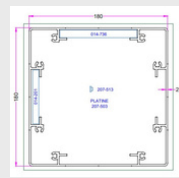

Poteaux + Bouchons + Platines :

Poteau
105/105

Bouchon
105/105

Platine
105/105

Poteau
180/180

Bouchon
180/180

Platine
180/180

**CLOS
SYSTEME**

*Fabricant français, éco-responsable **Profils SYSTEMES**

• POUR DU BATTANT

• POUR DU COULISSANT

Nos Remplissages :

Nos Modèles :

• PORTAILS COULISSANTS

Lames pleines largeur 160 mm :

Lames Z hauteur 110 mm :