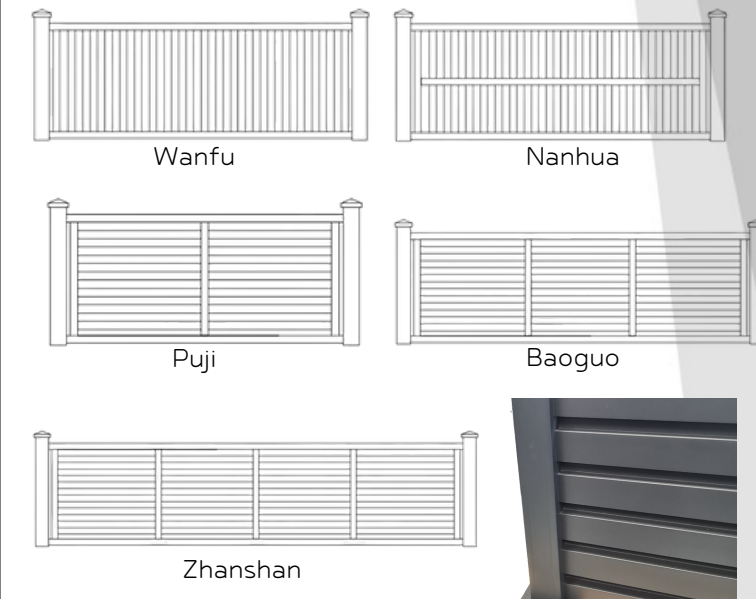

Nous vous proposons des moteurs à bras, à verin sans oublier le moteur pour le coulissant

www.clos-systeme34.com

Couleurs :

Nos Profils :

Notre gamme Factory de Profils Systèmes* va correspondre à vos besoins autant pour :
l'esthétique, la modernité et la robustesse.

*Fabricant français, éco-responsable **Profils SYSTEMES**

• POUR DU BATTANT

• POUR DU COULISSANT

Nos Remplissages :

Nos Modèles :

• PORTAILS COULISSANTS

Lames pleines largeur 160 mm :

Lames Z hauteur 110 mm :

• PORTAILS BATTANTS / PORTILLONS

Lames pleines largeur 160 mm :

Lames Z hauteur 110 mm :

Nos Accessoires :

Nos Clôtures / Brises vues aluminium

Remplissage plein ou lames Z...
... en harmonie avec votre portail