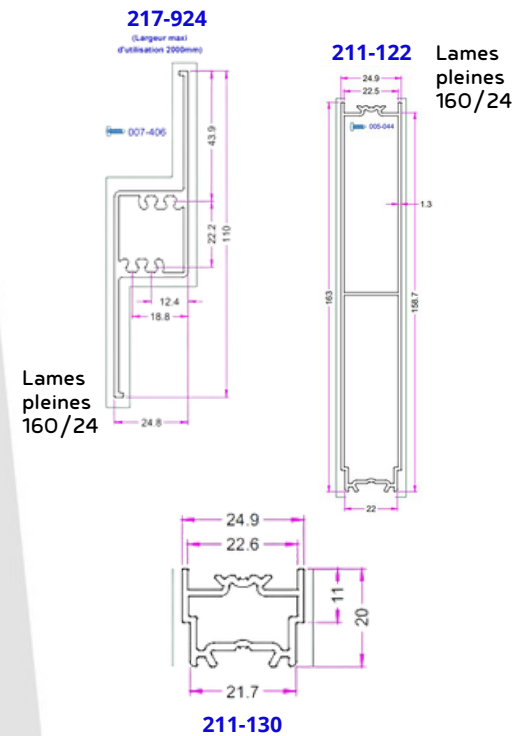

*Fabricant français, éco-responsable **Profils SYSTEMES**

• POUR DU BATTANT

• POUR DU COULISSANT

Nos Remplissages :

Nos Modèles :

• PORTAILS COULISSANTS

Lames pleines largeur 160 mm :

Lames Z hauteur 110 mm :

• PORTAILS BATTANTS / PORTILLONS

Lames pleines largeur 160 mm :

Lames Z hauteur 110 mm :

Nos Accessoires :

Nos Clôtures / Brises vues aluminium

Remplissage plein ou lames Z...
... en harmonie avec votre portail