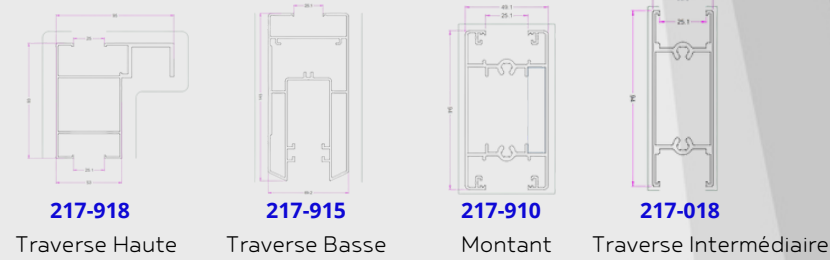

*Fabricant français, éco-responsable **Profils SYSTEMES**

• POUR DU BATTANT

• POUR DU COULISSANT

Nos Remplissages :

Nos Modèles :

• PORTAILS COULISSANTS

Lames pleines largeur 160 mm :

Lames Z hauteur 110 mm :