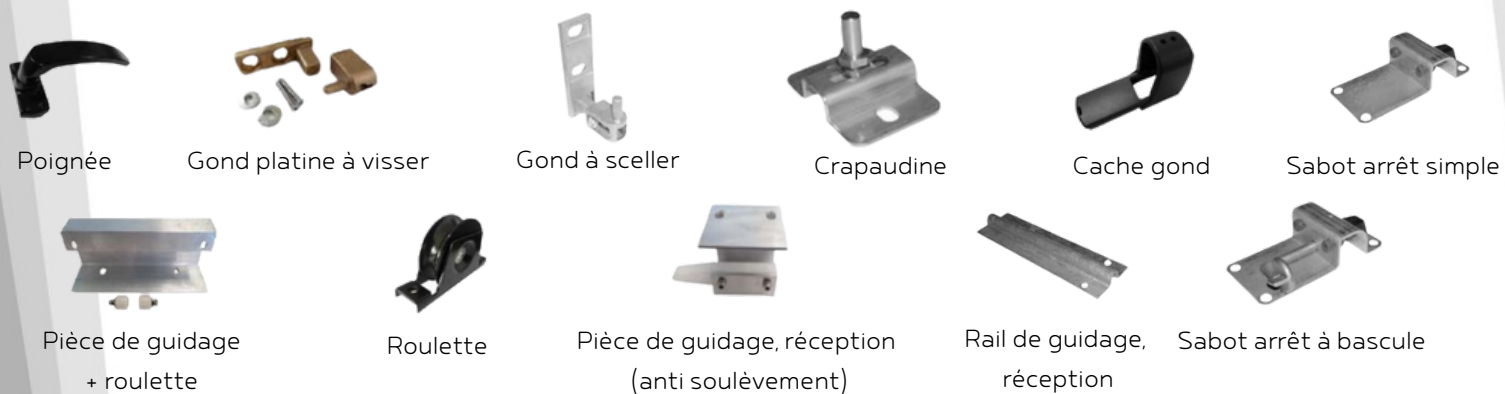

*Fabricant français, éco-responsable **Profils SYSTEMES**

• POUR DU BATTANT

• POUR DU COULISSANT

Nos Remplissages :

Nos Modèles :

• PORTAILS COULISSANTS

Lames pleines largeur 160 mm :

Lames Z hauteur 110 mm :

• PORTAILS BATTANTS / PORTILLONS

Lames pleines largeur 160 mm :

Lames Z hauteur 110 mm :

Nos Accessoires :

Nos Clôtures / Brises vues aluminium

Remplissage plein ou lames Z...
... en harmonie avec votre portail