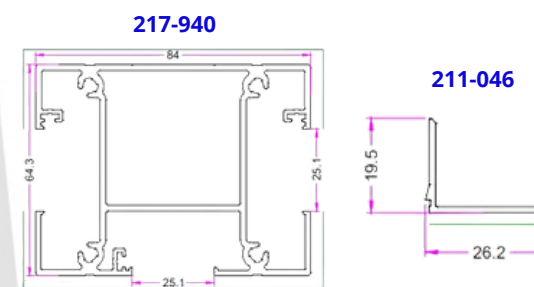

*Fabricant français, éco-responsable **Profils SYSTEMES**

• POUR DU BATTANT

• POUR DU COULISSANT

Nos Remplissages :

Nos Modèles :

• PORTAILS COULISSANTS

Lames pleines largeur 160 mm :

Lames Z hauteur 110 mm :

• PORTAILS BATTANTS / PORTILLONS

Lames pleines largeur 160 mm :

Lames Z hauteur 110 mm :

Nos Accessoires :

Nos Clôtures / Brises vues aluminium

Remplissage plein ou lames Z...
... en harmonie avec votre portail